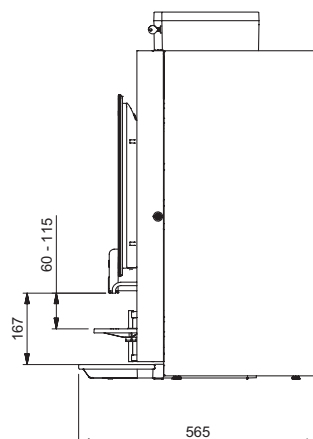

OPTIFRESH BEAN TOUCH

ZIJAANZICHT RECHTS