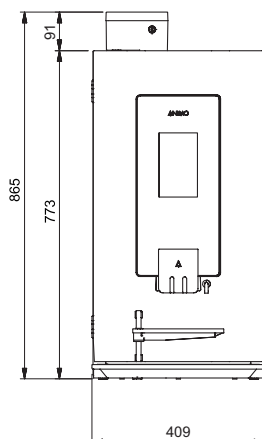

OPTIFRESH BEAN TOUCH

ZIJAANZICHT RECHTS

ACHTERKANT