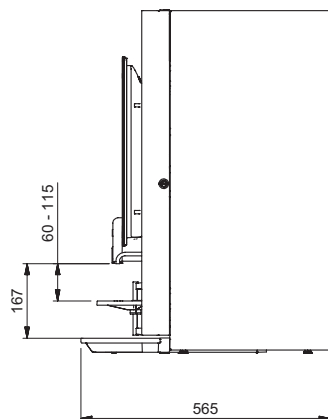

+ RVS permanentfilter

+ Keramische maalschijven (Ditting®) gaan tot ca. 150.000 kopjes mee

OPTIFRESH TOUCH

Alle afmetingen in mm

ZIJAANZICHT RECHTS

ACHTERKANT

OPTIFRESH BEAN TOUCH

ZIJAANZICHT RECHTS