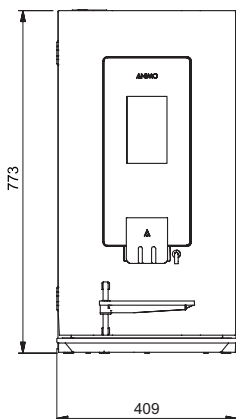

OPTIFRESH

(4 uitvoeringen)

- + 1 Fresh brew koffiecanner
- + Aantal instantcanisters: maximaal 3
- + Display met keuzetoetsen of touchscreen
- + B 409 x D 575 x H 773 mm

OPTIFRESH BEAN

(4 uitvoeringen)

- + 1 bonencanister
- + Aantal instantcanisters: maximaal 3
- + Display met keuzetoetsen of touchscreen
- + B 409 x D 575 x H 865 mm

+ RVS permanentfilter

+ Keramische maalschijven (Ditting®) gaan tot ca. 150.000 kopjes mee

OPTIFRESH TOUCH

Alle afmetingen in mm

ZIJAANZICHT RECHTS

ACHTERKANT

OPTIFRESH BEAN TOUCH

ZIJAANZICHT RECHTS