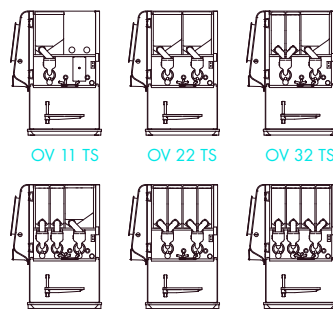

OPTIVEND TS TOUCH

(6 versies)

- + Geschikt voor kopjes en thermoskannen.
- + Aantal canisters: max. 4.
- + B 409 × D 520 × H 686 mm.
- + Zettijd koffie: 7 seconden.

OV 11 TS   OV 22 TS   OV 32 TS
OV 33 TS   OV 42 TS   OV 43 TS