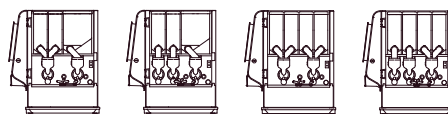

OPTIVEND TOUCH

(4 versies)

- + Geschikt voor kopjes.
- + Aantal canisters: max. 4.
- + B 409 × D 520 × H 569 mm.
- + Zettijd koffie: 7 seconden.

OV 32   OV 33   OV 42   OV 43