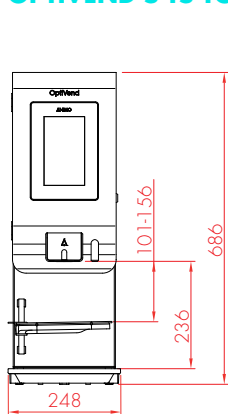

OPTIVEND S TS TOUCH

BOVENAANZICHT