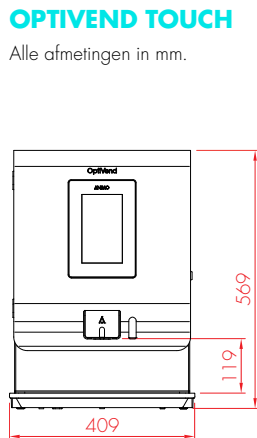

## BEKERDISPENSER

- + Tafelmodel bekerdispenser met drie dispensers. Gemakkelijk af te stellen voor bekers met een diameter van Ø 60-90 mm.
- + Voorzien van een automatisch persmechanisme voor bekers en een afneembare ingrediëntenbox aan de bovenkant.
- + Capaciteit: ca. 3 x 50 bekers (30 cm).
- + Kleur: zwart.
- + Afmetingen: B 140 x D 375 x H 570 mm.

## OPTIVEND TOUCH

Alle afmetingen in mm.

ZIJAAANZICHT