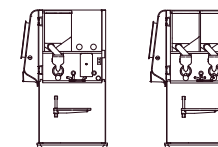

OV 11 TL   OV 22 TL