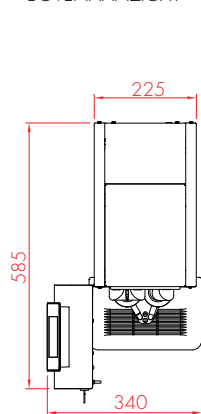

BOVENAANZICHT