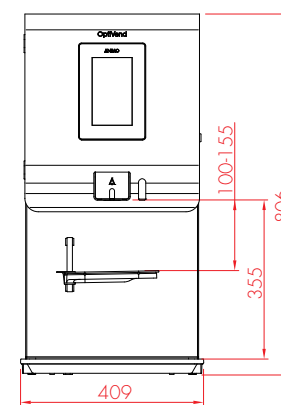

OPTIVEND TL TOUCH