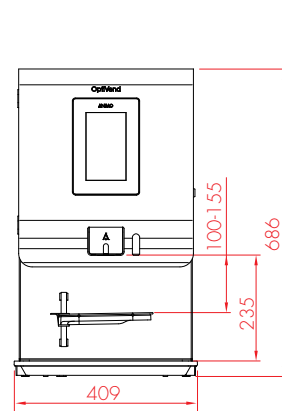

OPTIVEND TS TOUCH