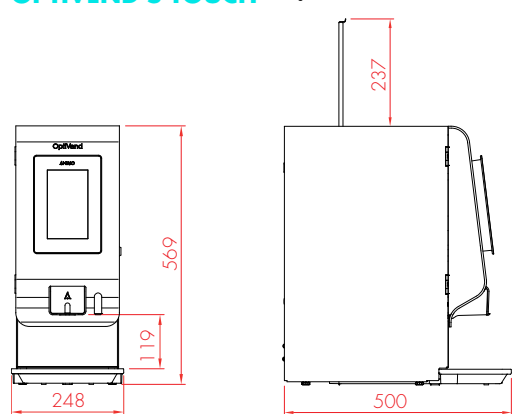

OPTIVEND S TOUCH

ZIJAAANZICHT