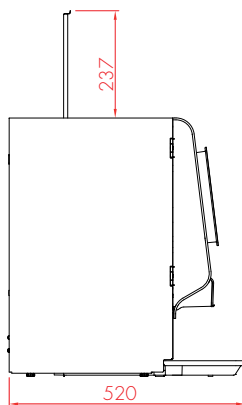

## BEKERDISPENSER

- + Tafelmodel bekerdispenser met drie dispensers. Gemakkelijk af te stellen voor bekers met een diameter van Ø 60-90 mm.
- + Voorzien van een automatisch persmechanisme voor bekers en een afneembare ingrediëntenbox aan de bovenkant.
- + Capaciteit: ca. 3 x 50 bekers (30 cm).
- + Kleur: zwart.
- + Afmetingen: B 140 x D 375 x H 570 mm.

## OPTIVEND TOUCH

Alle afmetingen in mm.

ZIJAAANZICHT