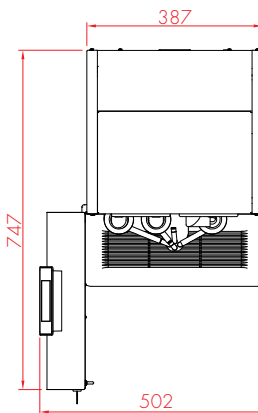

BOVENAANZICHT